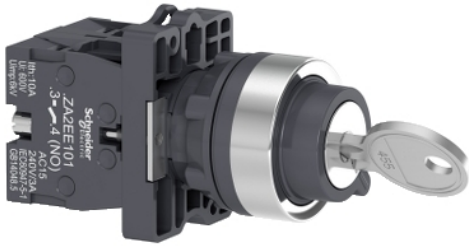

## Превключвател Schneider Electric пуск-стоп 3 позиции с пружинно връщане с ключ 3 A, 230 V, 2 NO, черен, Easy Harmony XA2E

### Заглавна страница

Гама на продукта	Easy Harmony XA2
Product or component type	Сглобен превключвател
Съкратено наименование на устройството	XA2
Материал за основата	Пластмаса
Присъединителни материали	Пластмаса
Диаметър на монтаж	22 mm

### Допълнителни устройства

С фиксиран център	>= 30 x 40 mm (панел) - Дебелина: 1...5 mm
Начин на монтаж	Гайка: 2...2,4 N.m
Вид оператор	Пружинно връщане
Профил на оператора	ключ
Информация за позицията	3 позиции
Номер на ключа	455
Позиция на вадене на ключ	Център
Тип и състав на контактите	2 NO
Рсбота на контакта	Бавно спиране
Механична издръжливост	100000 цикъла
Свързване - клеморед	Капацитет на накрайници: <= 2 x 1.5 mm <sup>2</sup> Капацитет на накрайници: <= 1 x 2.5 mm <sup>2</sup> Капацитет на накрайници: >= 1 x 0.5 mm <sup>2</sup> Faston клеми, размер на връзката: 6.3 mm
Затягащ момент	0,8 N.m
Защита от късо съединение	10 A предпазител тип gL съответстващ на IEC 60269-1
Номинален термичен ток	10 A
[Ue] Изолационно напрежение	600 V
[Uimp] Устойчивост на импулсно напрежение	6 kV IEC 60947-1
Номинален работен ток	3 A at 240 V, AC-15, A600 0,27 A at 250 V, DC-13, Q600
Електрическа устойчивост	500000 Цикъла, AC-15, 3 A at 230 V, работен обхват <60 сус/мп, коефициент на натоварване: 0,5 в съответствие с IEC 60947-5-4 500000 цикъла, DC-13, 0,2 A at 110 V, работен обхват <60 сус/мп, коефициент на натоварване: 0,5 в съответствие с IEC 60947-5-4
Електрическа устойчивост	$\Lambda < 10 \exp(-8)$ в 24 V
Широчина	30 mm
Височина	42 mm
Дълбочина	85,7 mm
Тегло на продукта	0,078 kg

Продукт: [Превключвател Schneider Electric пуск-стоп 3 позиции с пружинно връщане с ключ 3 A, 230 V, 2 NO, черен, Easy Harmony XA2E](#)

Категория: [Превключватели и индикатори](#)

Марка: [Schneider Electric](#)